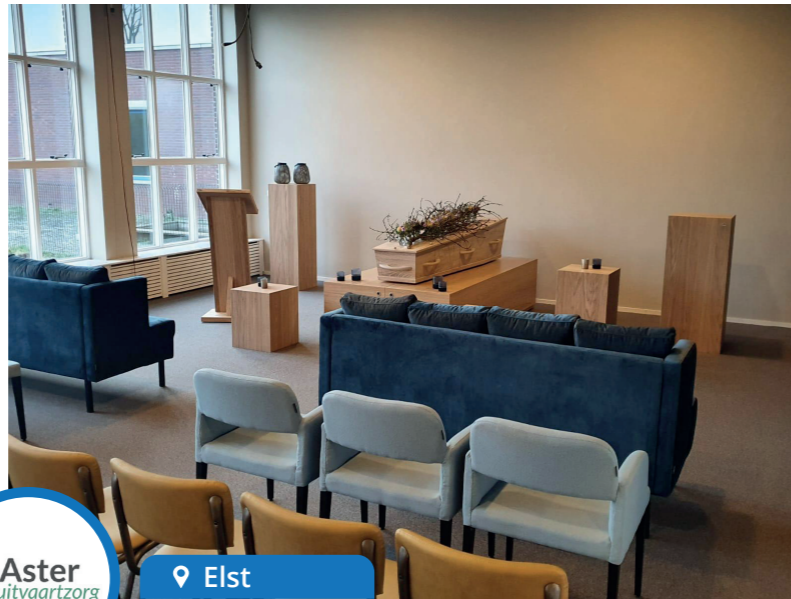

KantoorProfi is een totaalleverancier voor het hele kantoor. Het jonge, dynamische bedrijf is ontstaan nadat er jarenlange ervaring is opgedaan op het gebied van inkoop, inrichting en innovatie.

Een totaalconcept en de gehele beleving die hierbij komt kijken gebeurt in eigen huis, van advies tot realisatie.

Elst